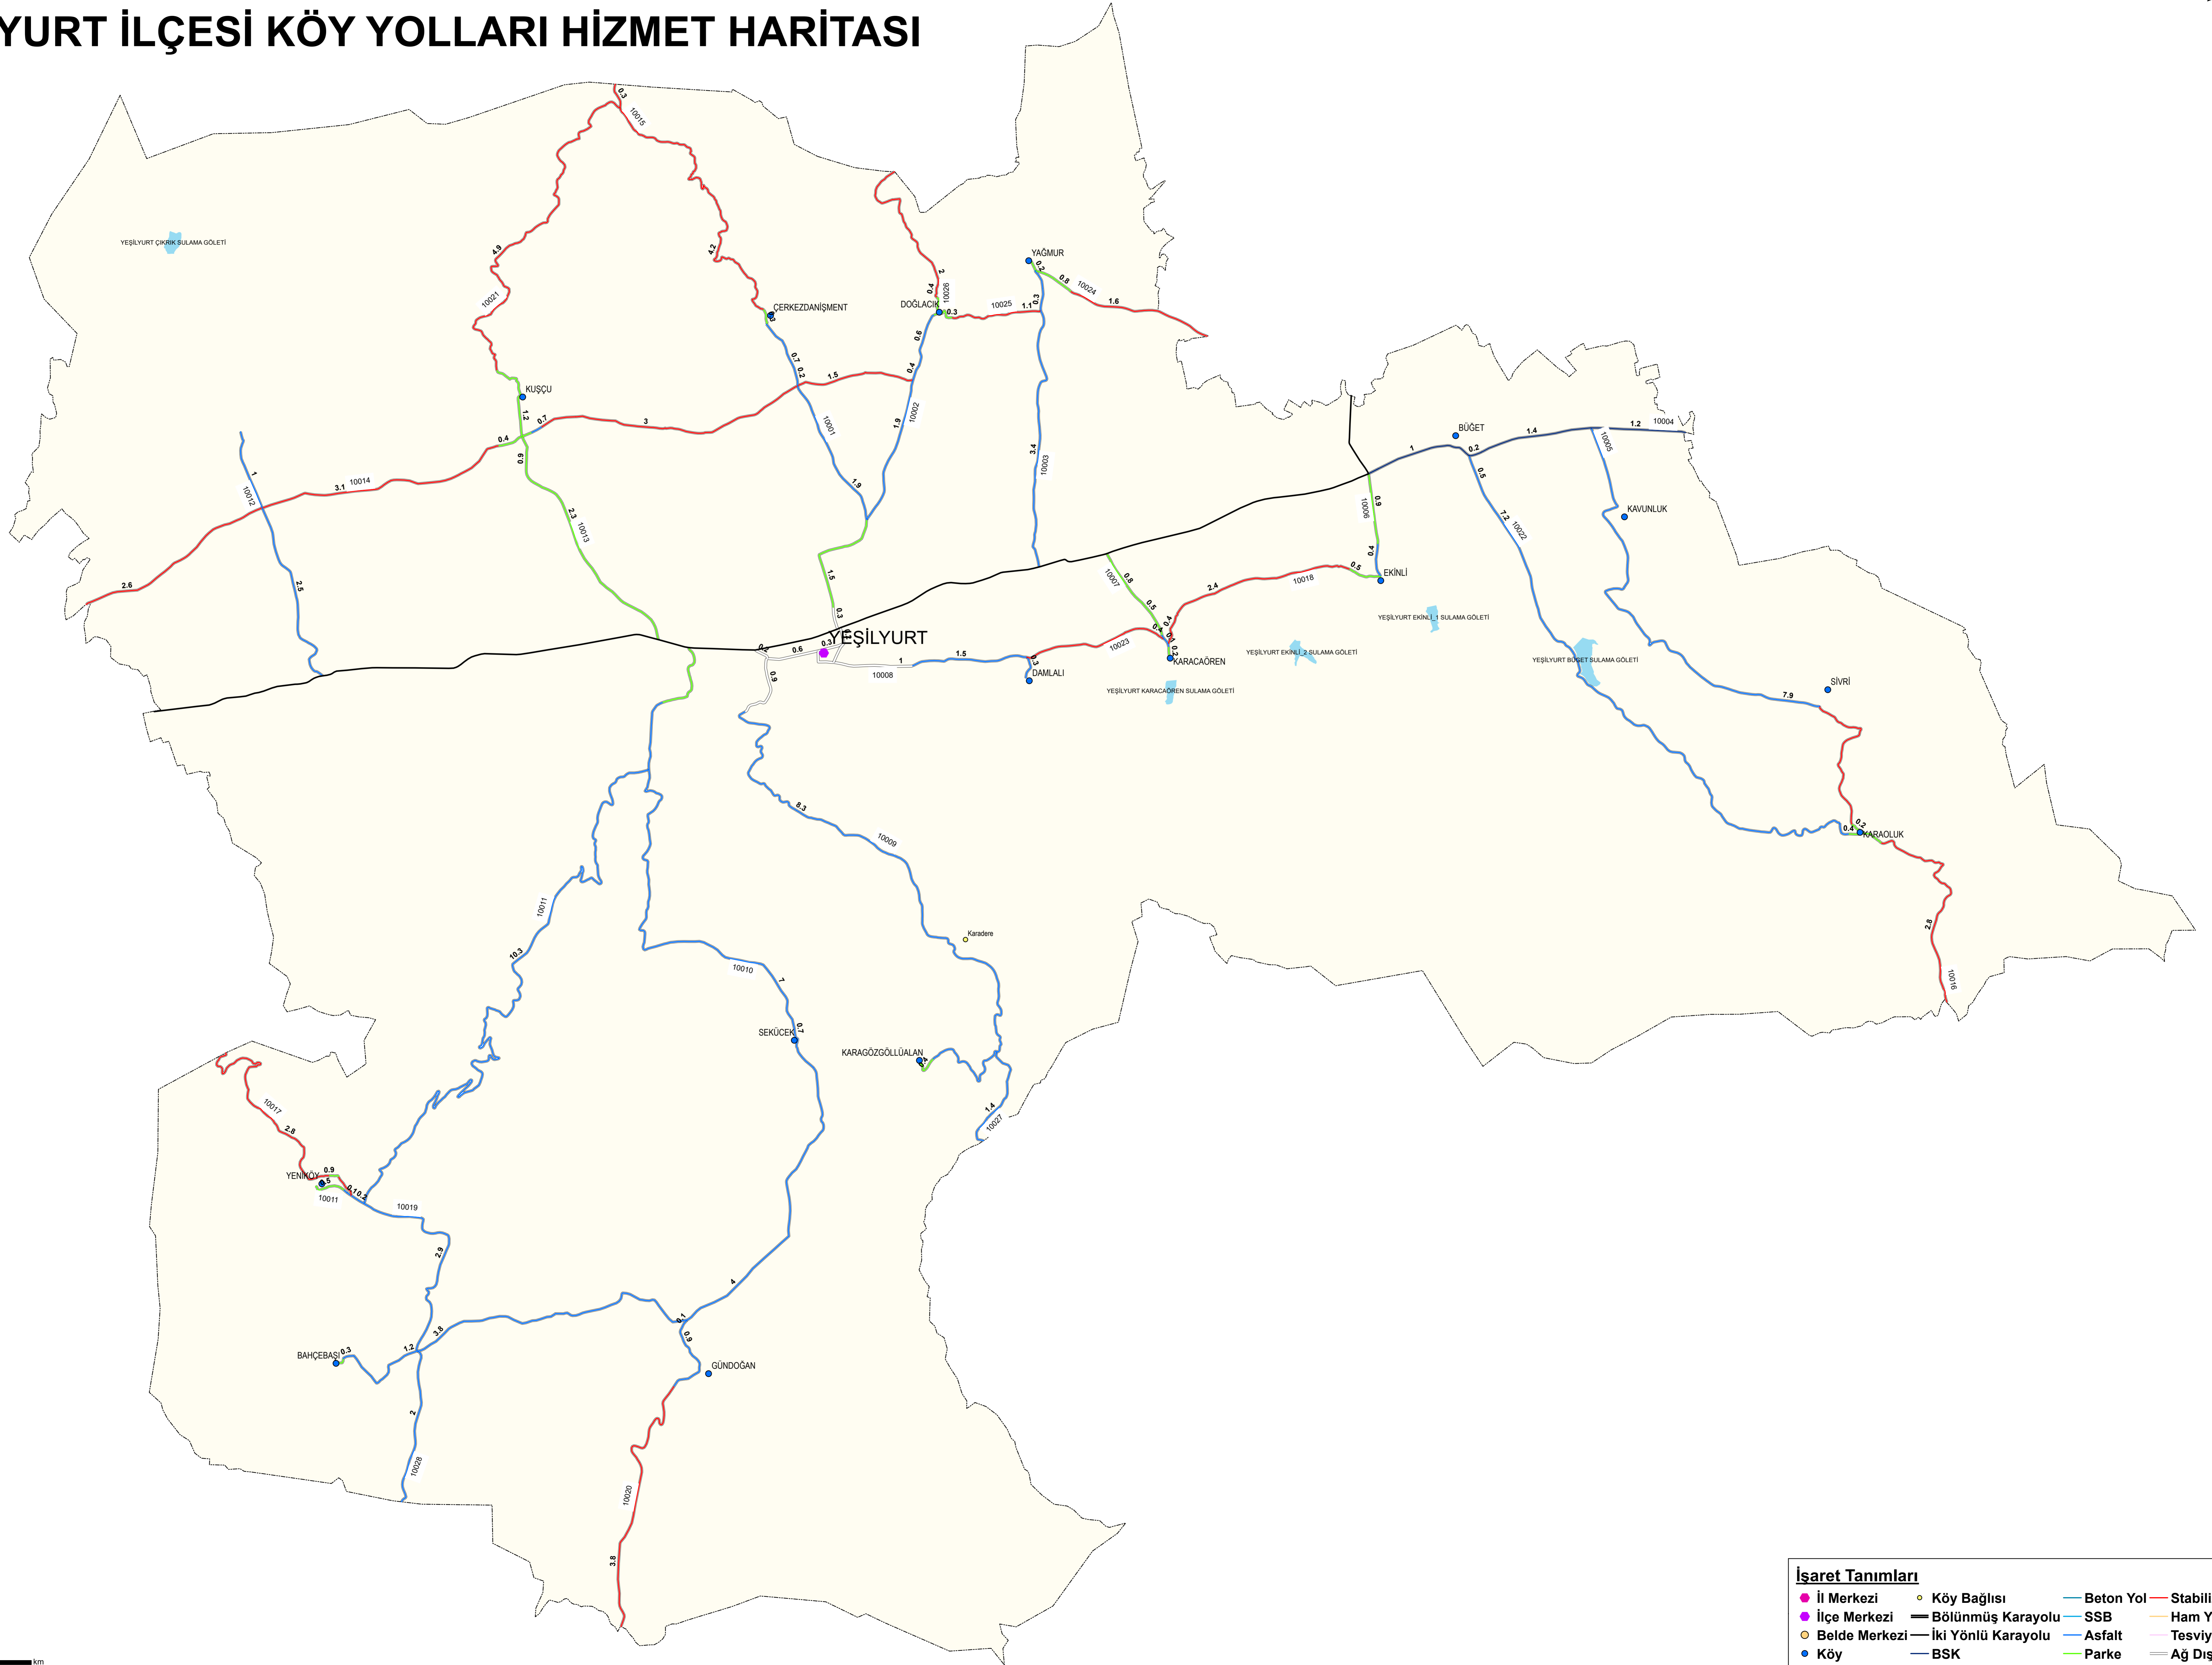

T.C.
TOKAT İL ÖZEL İDARESİ
YEŞİLYURT İLÇESİ KÖY YOLLARI HİZMET HARİTASI

İşaret Tanımları

● İl Merkezi	○ Köy Bağılısı	— Beton Yol	— Stabilize
● İlçe Merkezi	— Bölünmüş Karayolu	— SSB	— Ham Yol
● Belde Merkezi	— İki Yönlü Karayolu	— Asfalt	— Tesviye
● Köy	— BSK	— Parke	— Ağ Dışı Yol